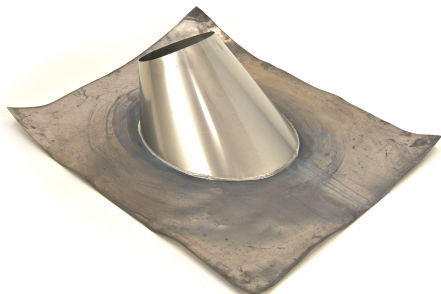

PRODUCTBLAD

Schiedel Metaloterm B.V.

UELS 15 - UE LODEN SLABPAN 20-45 GRADEN 150

Product nr. **UELS 15**
Omschrijving UE LODEN SLABPAN 20-45 GRADEN 150
Merk (product) Metaloterm
Serie (product) UE
Type (product) Dubbelwandig met luchtspouw

Materiaal	Lood	Aantal pannen	1
Type dakpan	Universeel	Dakhelling	20 45 Hoekgraden
Horizontale doorvoer	Nee	Systeemdiameter	150 Millimeter
Verticale doorvoer	Ja		
Kleur	Overig		
Met glijschaal	Nee		

Leverancier	Artikelnr.	Artikel omschrijving
Schiedel Metaloterm B.V.	163402	UE LODEN SLABPAN 20-45 GRADEN 150